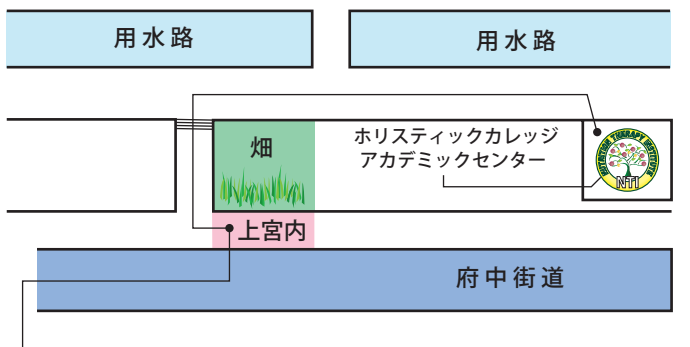

## 武蔵小杉駅から新アカデミックセンターまでのアクセス

- ① まずは駅内の地図に従い、武蔵小杉・北口ターミナルへ向かって下さい。  
補：横須賀線は赤矢印・南武線は緑矢印・東横線は青矢印を目安にして下さい。
- ② 駅の階段を降りて頂くと、バスターミナルが見えますので『2番のりば・溝02（溝の口行き）』のバスに乗って下さい。
- ③ 約10分で上宮内のバス停に着きますので、下車して頂き下記の地図に従って本校にお越し下さい。  
補：歩いて30～50秒程で本校に着きます。

### 連絡先

住所：〒211 - 0051  
神奈川県 川崎市 中原区 宮内 2-12-13  
TEL .044 - 820 - 6895 FAX .044 - 820 - 6896

※「動くスロープ」は傾斜があります。車いす、ベビーカーをご利用のお客さま、大きな荷物をお持ちのお客さまはエレベーターをご利用ください。