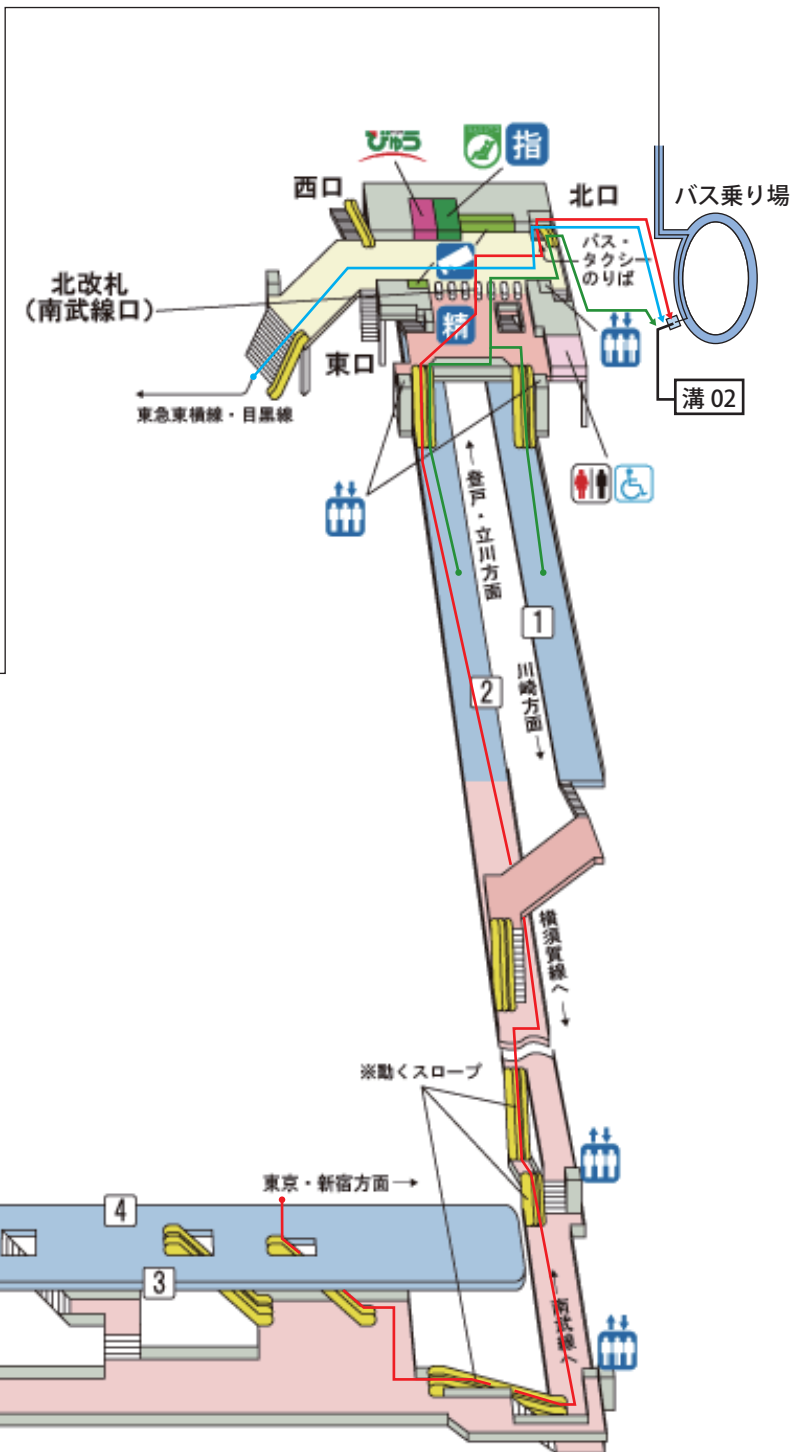

## 武蔵小杉駅から新アカデミックセンターまでのアクセス

- ① まずは駅内の地図に従い、武蔵小杉・北口ターミナルへ向かって下さい。  
補：横須賀線は赤矢印・南武線は緑矢印・東横線は青矢印を目安にして下さい。
- ② 駅の階段を降りて頂くと、バスターミナルが見えますので『2番のりば・溝02（溝の口行き）』のバスに乗って下さい。
- ③ 約10分で上宮内のバス停に着きますので、下車して頂き下記の地図に従って本校にお越し下さい。  
補：歩いて30～50秒程で本校に着きます。

### 連絡先

住所：〒211 - 0051  
神奈川県 川崎市 中原区 宮内 2-12-13  
TEL .044 - 820 - 6895 FAX .044 - 820 - 6896

※「動くスロープ」は傾斜があります。車いす、ベビーカーをご利用のお客さま、大きな荷物をお持ちのお客さまはエレベーターをご利用ください。